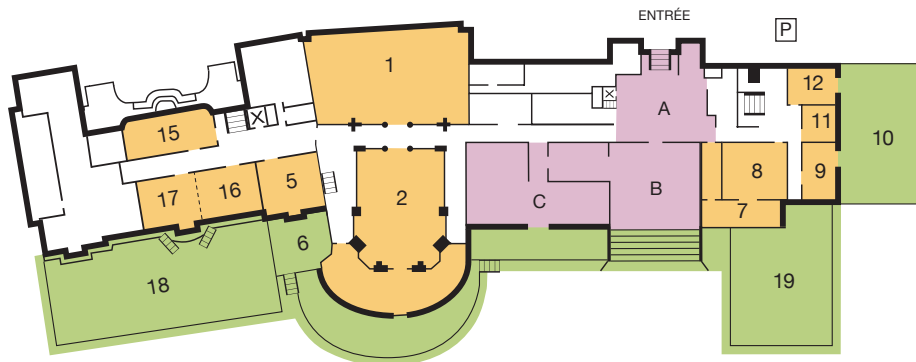

## BEAU-RIVAGE PALACE

LAUSANNE SWITZERLAND

- Hôtel 5 étoiles de 168 chambres et suites
  - Entouré d'un parc de 4 hectares
  - Sur les rives du lac Léman et face aux Alpes
  - 4 restaurants dont Le Restaurant PIC
  - 2 étoiles au Guide Michelin et un bar
  - Spa Guerlain de 1500m<sup>2</sup>
  - 12 salons (soit 1464m<sup>2</sup> intérieur et 1410m<sup>2</sup> de terrasses extérieures) accueillant jusqu'à 600 personnes
- 5\* hotel with 168 rooms and suites
  - Surrounded by 4 hectares of grounds
  - On the banks of Lake Geneva with views of the Alps
  - 4 restaurants including 2 Michelin-starred restaurant Pic and 1 bar
  - 1500m<sup>2</sup> Guerlain Spa
  - 13 function rooms (1464m<sup>2</sup> indoors and 1410m<sup>2</sup> of outdoor terraces) hosting up to 600 people

NIVEAU 1

NIVEAU -1

- |                    |                |
|--------------------|----------------|
| A RÉCEPTION        | E KAIGAN       |
| B LOBBY LOUNGE     | F LE BAR       |
| C ANNE-SOPHIE PIC  | G SPA GUERLAIN |
| D CAFÉ BEAU-RIVAGE |                |