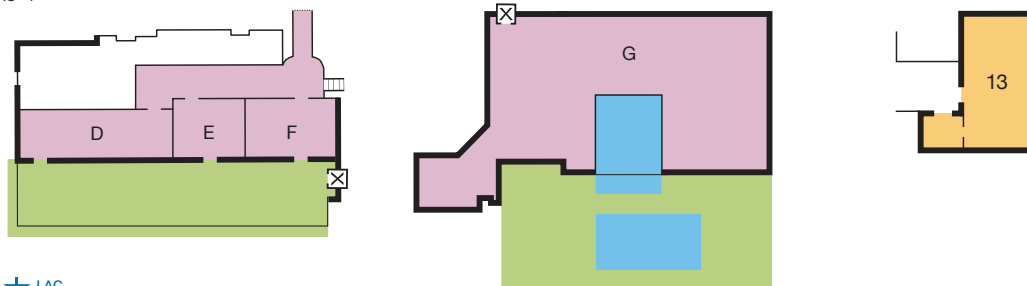

BEAU-RIVAGE PALACE

LAUSANNE SWITZERLAND

1. Hôtel 5 étoiles de 168 chambres et suites
   - Entouré d'un parc de 4 hectares
   - Sur les rives du lac Léman et face aux Alpes
   - 4 restaurants dont Le Restaurant PIC
   - 2 étoiles au Guide Michelin et un bar
   - Spa Guerlain de 1500m²
   - 12 salons (soit 1464m² intérieur et 1410m² de terrasses extérieures) accueillant jusqu'à 600 personnes
2. 5* hotel with 168 rooms and suites
   - Surrounded by 4 hectares of grounds
   - On the banks of Lake Geneva with views of the Alps
   - 4 restaurants including 2 Michelin-starred restaurant Pic and 1 bar
   - 1500m² Guerlain Spa
   - 13 function rooms (1464m² indoors and 1410m² of outdoor terraces) hosting up to 600 people

NIVEAU 1

NIVEAU -1

A RÉCEPTION	E KAIGAN
B LOBBY LOUNGE	F LE BAR
C ANNE-SOPHIE PIC	G SPA GUERLAIN
D CAFÉ BEAU-RIVAGE